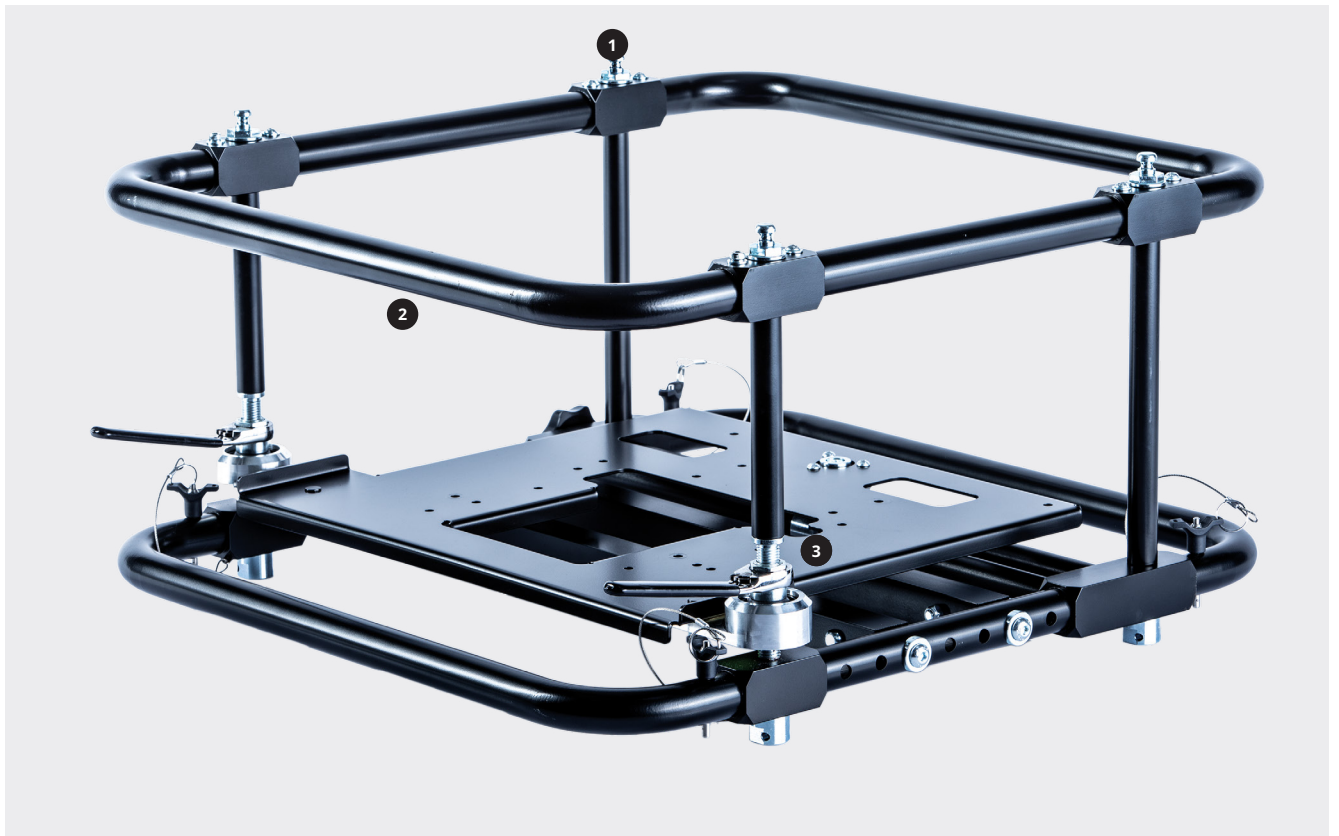

# Projektoren Flugzubehör auf einen Blick

Lerne die vollkommen neue Generation (ng) vom beliebten pegasus Flugzubehör kennen: pegasus rig tools. Gleiche Qualität, aber in Sachen Kompatibilität und Flexibilität besser denn je. Die neuen Flugrahmen entsprechen den DGUV Vorschriften 17 und 18 (früher BGV C1) und verfügen über ein für die jeweilige Seriennummer ausgestelltes Prüfsiegel inklusive individuellem Zertifikat. Mit pegasus ng kannst Du außerdem Projektionen im Portrait- und Landscapemodus sowie Face-down umsetzen.

Material	Pulverbeschichtetes Aluminium
Maße	Medium: 663 × 683 × 363 mm Large: 762 × 883 × 422 mm
Tragfähigkeit	Medium: max. Projektorgewicht 70 kg Large: max. Projektorgewicht 70 kg
Gewicht	Medium: 14,4 kg Large: 16,5 kg
Erhältliche Modelle und Zubehör	Medium / Large / heavy / Sonderbau / Kugelkopf 245 / Kugelkopf 295 Duo
1 Stacking	Werkzeuglos und kompatibel mit Panasonic und Rigtec
2 Ultra-Kurzstanzprojektion	Dank abnehmbarer Querstrebe
3 Feinjustage	Der Projektor ist stufenlos mit kleinen Ratschen justierbar bzw. mit dem Kugelkopf 360° drehbar